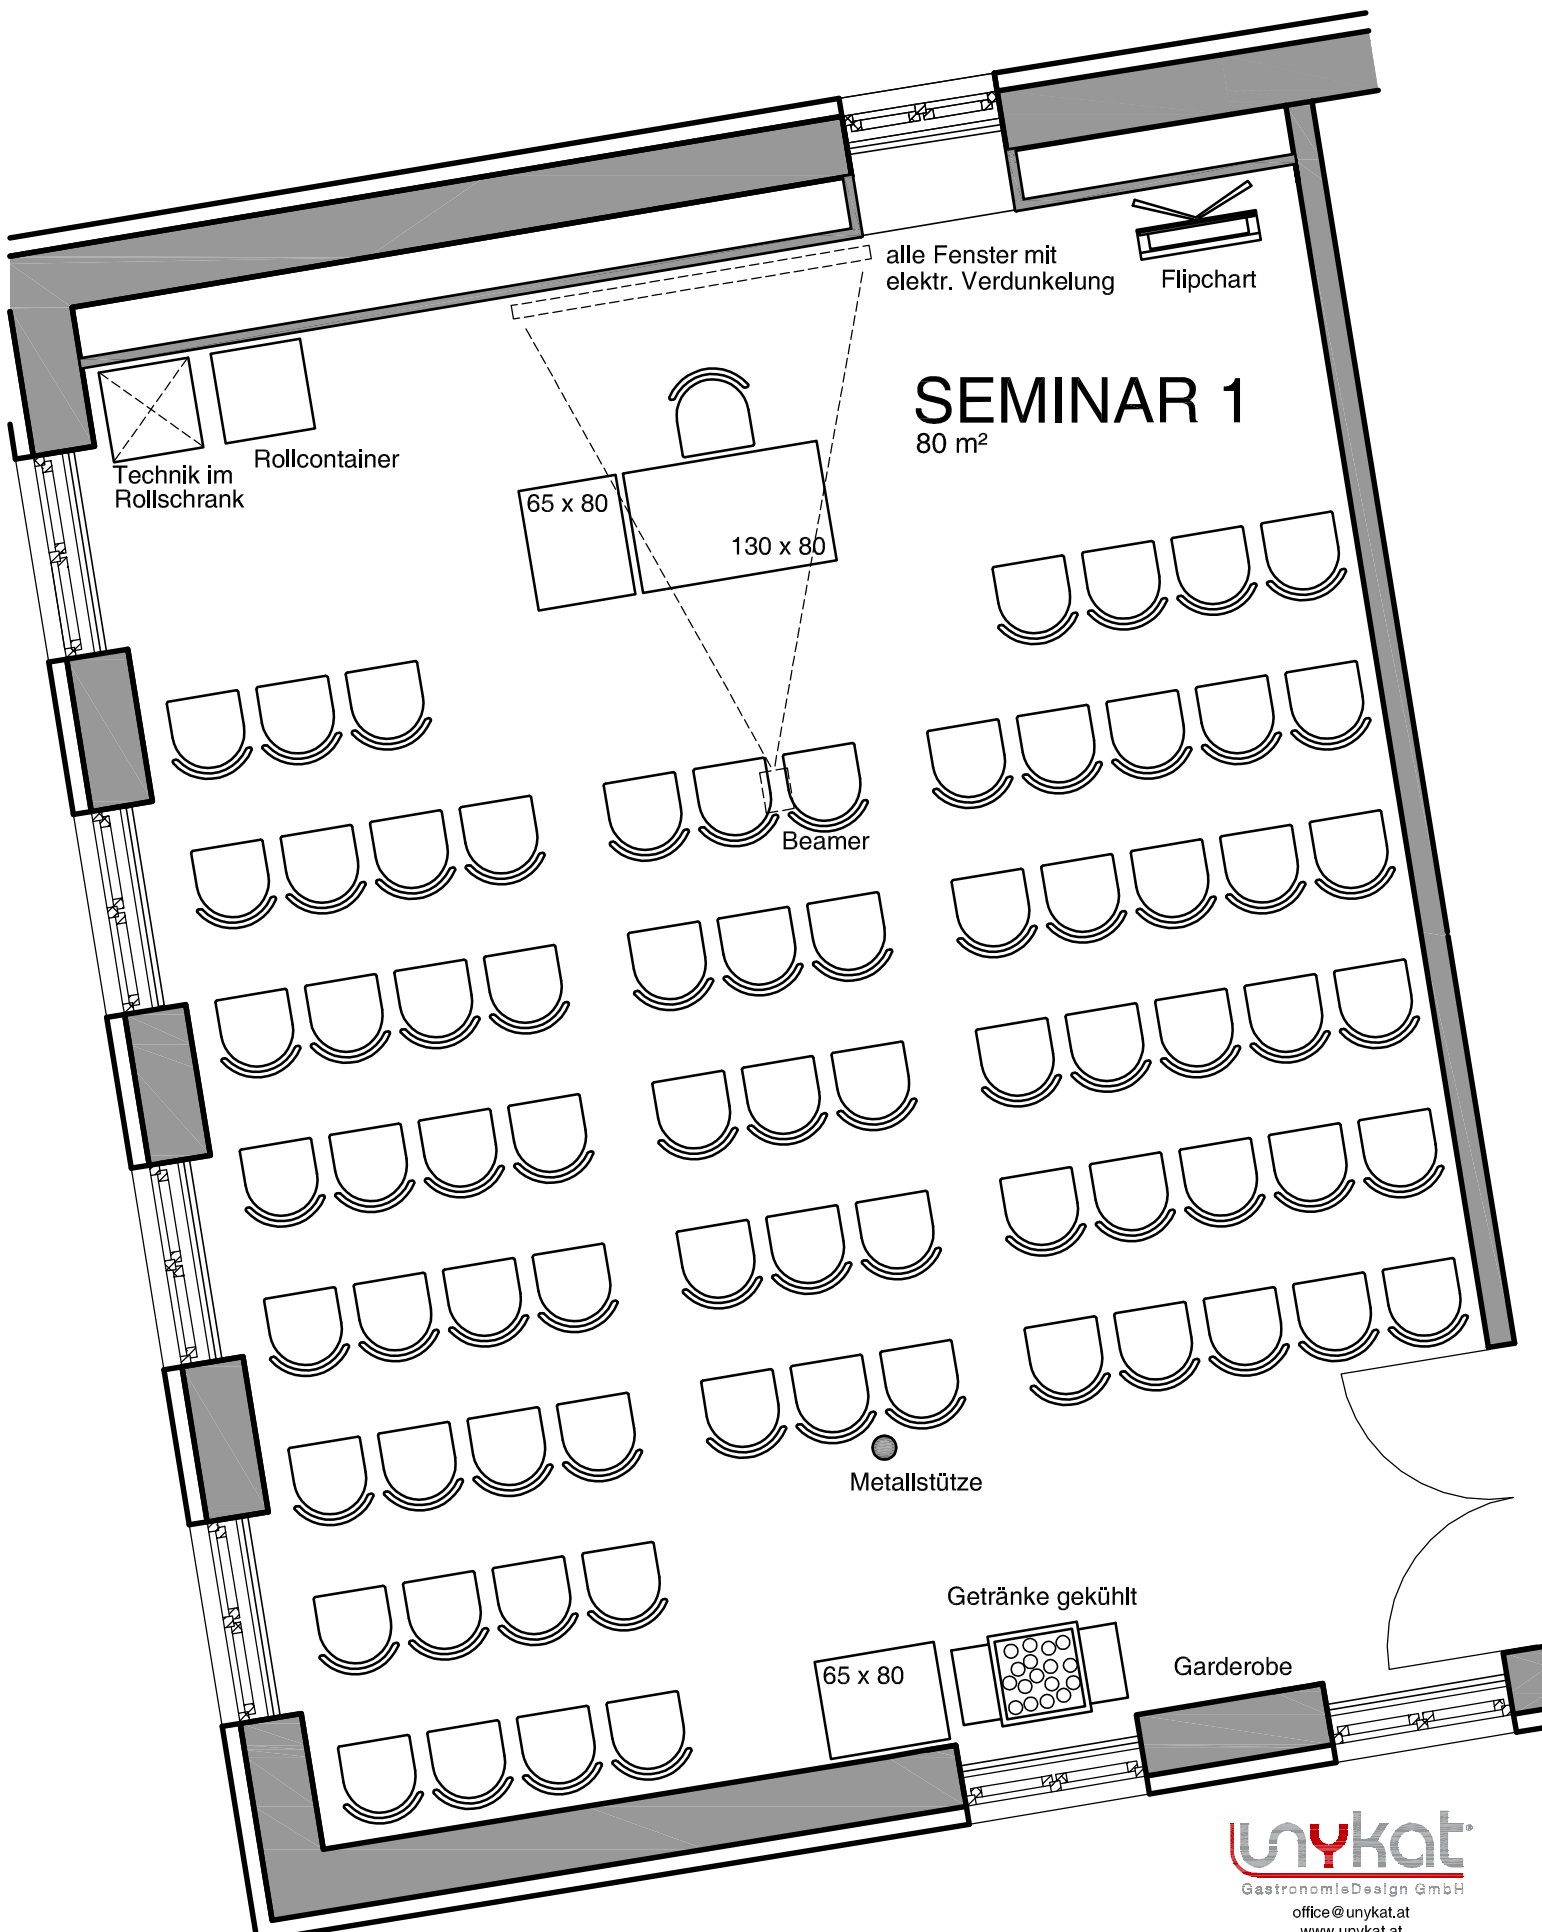

SEMINAR 1

80 m²

Technik im Rollschrank

Rollcontainer

65 x 80

130 x 80

Flipchart

Beamer

SEMINAR 1

80 m²

Metallstütze

alle Fenster mit elektr. Verdunkelung

Getränke gekühlt

Garderobe

130 x 80

65 x 80

alle Fenster mit elektr. Verdunkelung

Flipchart

SEMINAR 1

80 m²

Technik im Rollschrank

Rollcontainer

65 x 80

130 x 80