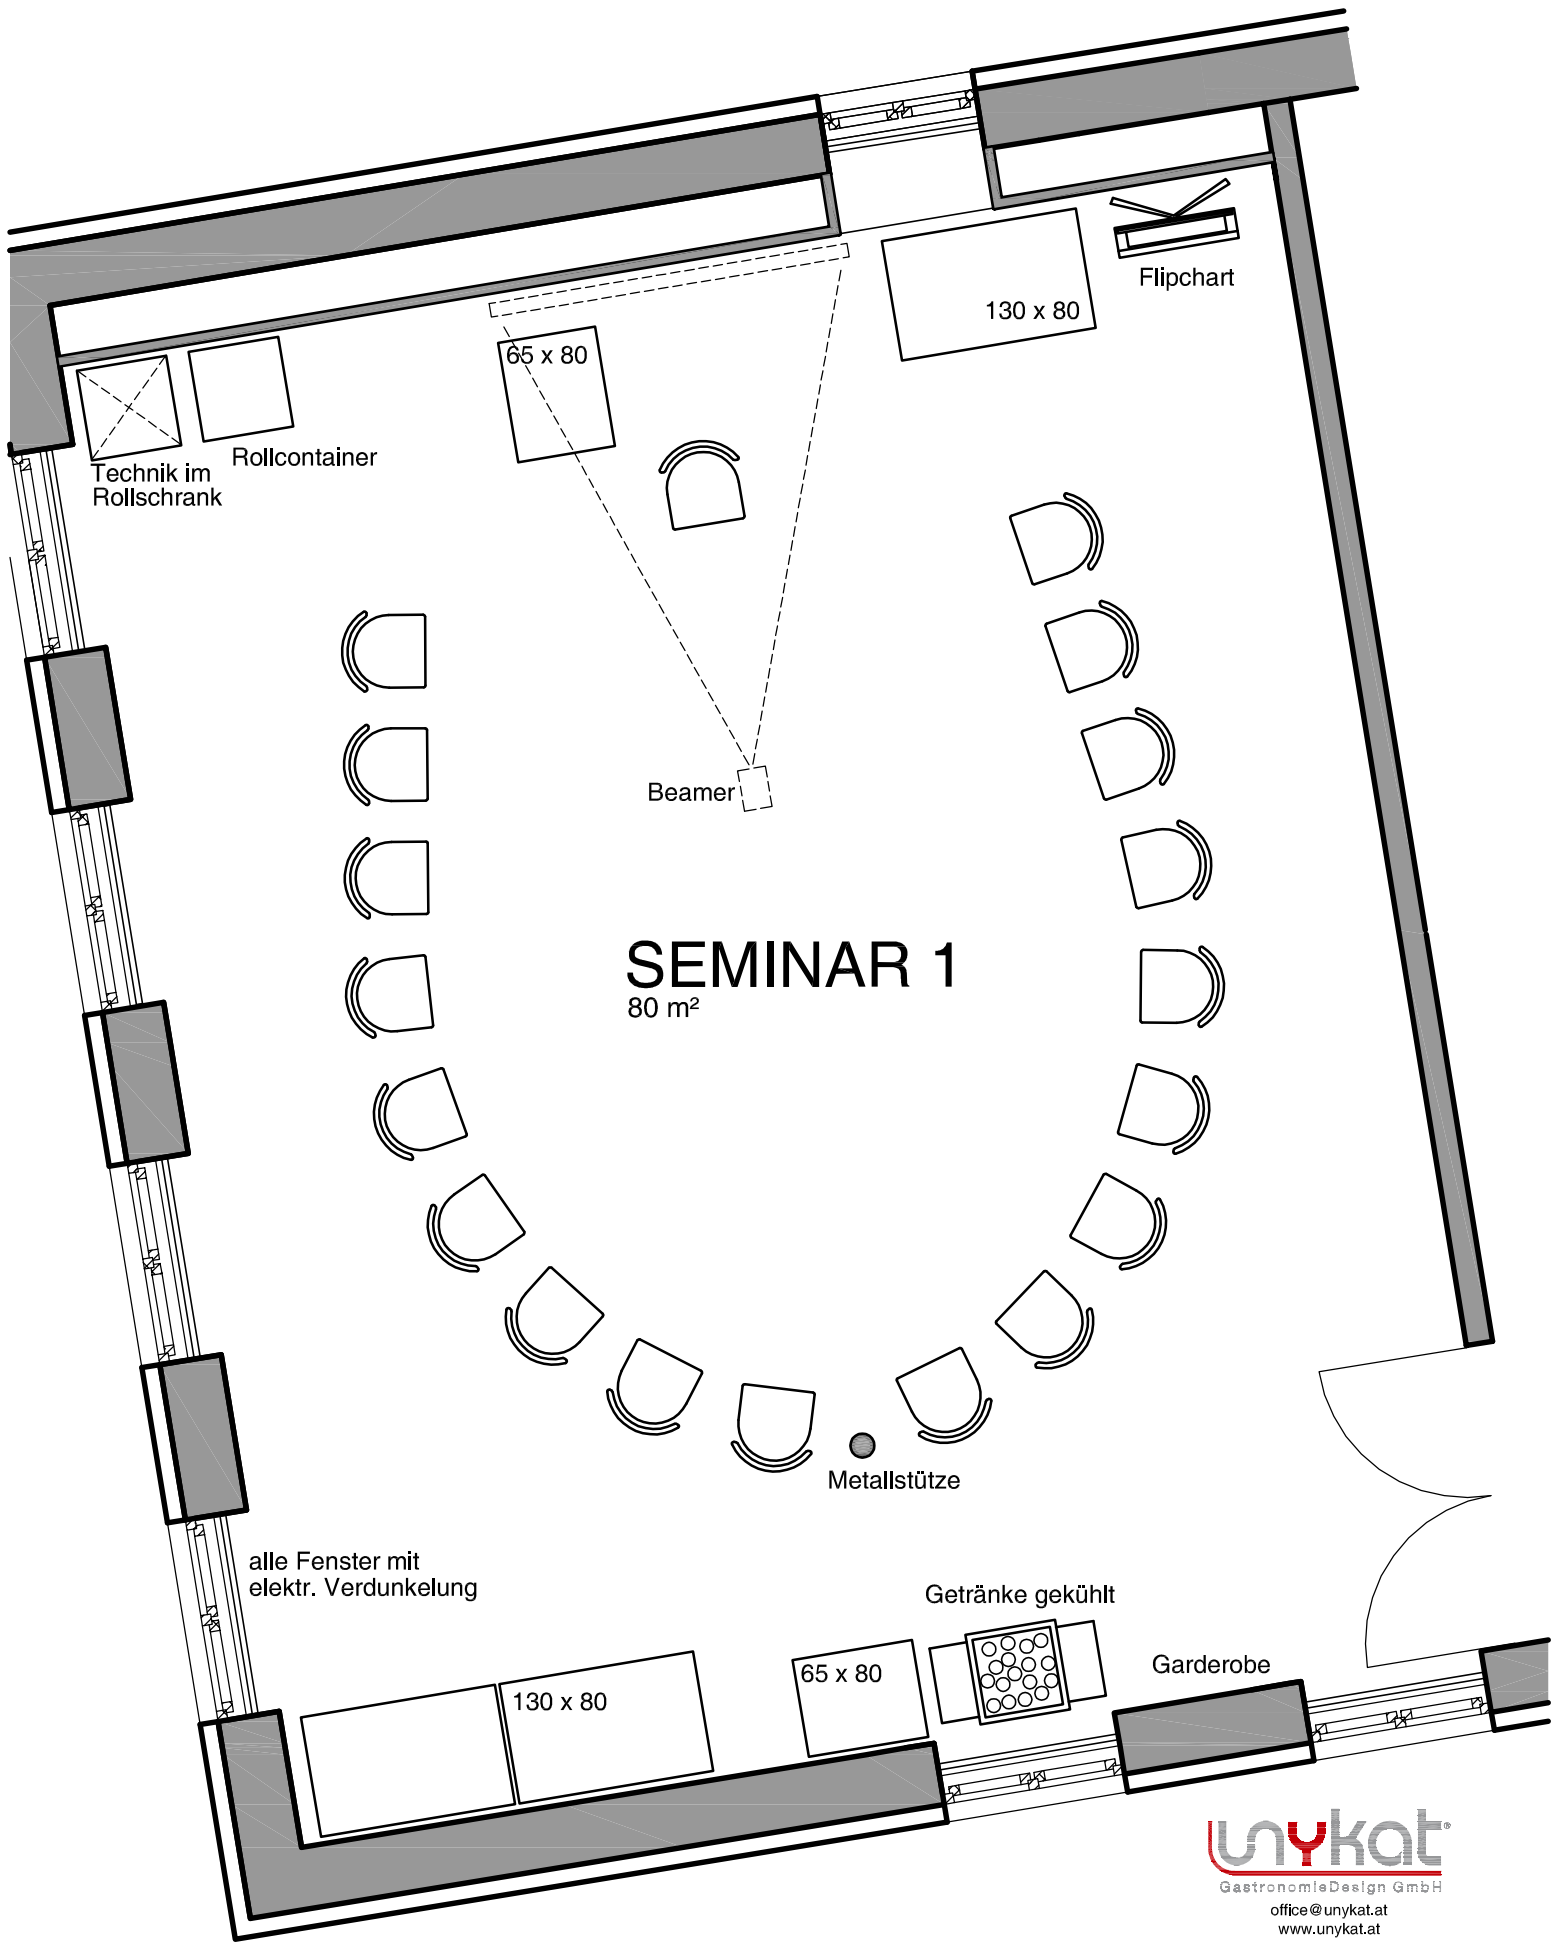

SEMINAR 1

80 m²

Technik im Rollschrank

Rollcontainer

65 x 80

130 x 80

Flipchart

Beamer

SEMINAR 1

80 m²

Metallstütze

alle Fenster mit elektr. Verdunkelung

Getränke gekühlt

Garderobe

130 x 80

65 x 80

alle Fenster mit elektr. Verdunkelung

Flipchart

SEMINAR 1

80 m²

Technik im Rollschrank

Rollcontainer

65 x 80

130 x 80